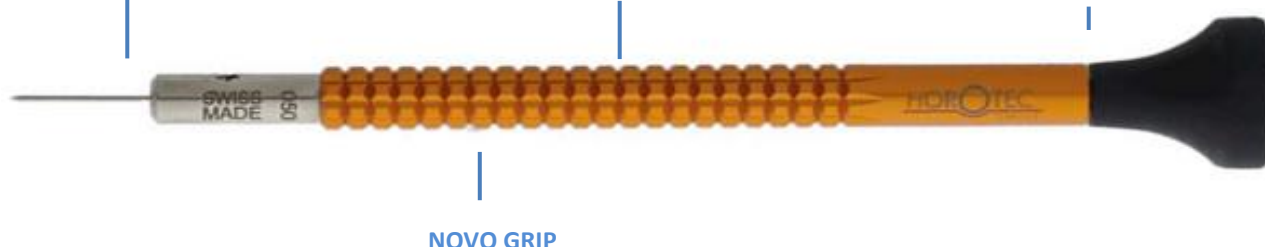

LINHA ECONÓMICA DE DESANDADORES HOROTEC

PONTA EM AÇO INOXIDÁVEL
SUBSTITUIVEL

CORPO ALUMÍNIO
ANODIZADO

CABEÇA ERGONÓMICA EM FIBRA

NOVO GRIP

Os novos desandadores da gama HOROTEC® têm um melhor grip graças a um novo corpo serrilhado e a uma nova cabeça ergonómica adequada, peça leve para trabalhos com precisão.

CONJUNTOS DE DESANDADORES

MSA	Pontas disponíveis Ø mm	EUROS
01.020-C	0.50 - 0.60 - 0.80 - 1.00 - 1.20	106.70
	1.40 - 1.60 - 2.00 - 2.50 - 3.00	

Conjunto 10 chaves REF. MSA01.020-Cxxx:

- Base rotativa com rolamento de esferas;
- Base antiderrapante;
- Guias de cor para uma identificação rápida.

Entregue com 10 pontas suplentes em aço inoxidável.

MSA	Pontas Ø mm	Cores	Kg
01.020-050	0.50mm	Laranja	0.007
01.020-060	0.60mm	Neutro	0.007
01.020-080	0.80mm	Amarelo	0.007
01.020-100	1.00mm	Preto	0.020
01.020-120	1.20mm	Vermelho	0.020
01.020-140	1.40mm	Cinza escuro	0.020
01.020-160	1.60mm	Violeta	0.020
01.020-200	2.00mm	Verde	0.020
01.020-250	2.50mm	Azul	0.020
01.020-300	3.00mm	Castanho	0.020