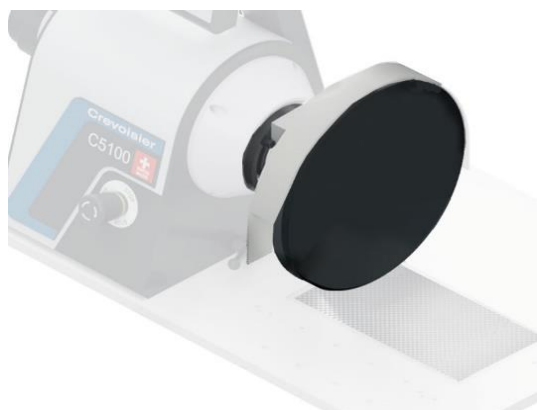

LIXAS PARA LAPILADORA

LIXAS COM VÁRIOS GRÃOS PARA LAPILADORA PRATO FRONTAL

(imagem Lapiladora Crevoisier meramente ilustrativa)

COR:	REF. ARTIGO:	GRÃO	Ø mm	EURO
	DL-325	P320	Ø240mm	(sacos de 10 unidades) 18.00
	DL-326	P600	Ø240mm	(sacos de 10 unidades) 24.50
	DL-327	P1000	Ø240mm	(sacos de 10 unidades) 24.50
	DL-328	P1500	Ø240mm	(sacos de 10 unidades) 27.00
	DL-329	P2000	Ø240mm	(sacos de 5 unidades) 10.50
	DL-330	P2500	Ø240mm	(sacos de 10 unidades) 24.50
	DL-338	P400	Ø240mm	(sacos de 10 unidades) 18.00
	DL-332	9 µ	Ø254mm	(sacos de 5 unidades) 29.00

LIXAS REDONDAS SEM AUTOCOLANTE/ADESIVO.

REF. ARTIGO:	SPRAY 3M - 500ml
--------------	------------------

SC-015.3M Spray cola para lixas não aderentes.

EUROS / UNID.

41.50

COR:	REF. ARTIGO:	LIXA REDONDA GRÃO	Ø mm	EURO
	DL-737	P2500	Ø240mm	6.80
	DL-738	P2000	Ø240mm	6.80