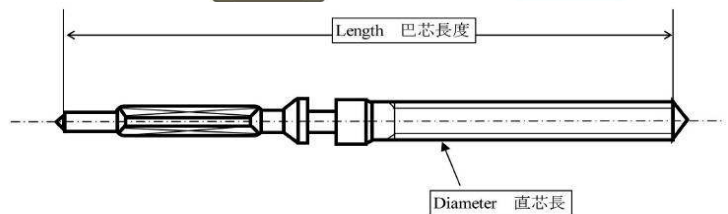

<Example> VX3J

<Example> VX10

CAL. NO. (機種)	DIAMETER(φ) 直芯長 (mm)	LENGTH 巴芯長度(mm)	CODE NO. 號碼
AL20E,21E,35E Y120E,Y121E,Y127E Y120G,121G YR67A	0.90 0.90 0.90	19.2 22.0 28.0	0354 788 Standard 0354 787 Long Type-2 0354 790 Long Type-3
VX00A,01B VX10A,11B VS10A,VS15A	0.60 0.60 0.90 0.90	12.9 15.6 15.6 25.7	0351 807 Standard 0351 808 Long 0351 819 Standard 0351 818 Long
AL32A,33A,82A,83A VX12E,15E,16E,19E,82E,83E VX89E,32E,3KE,33E,42E,43E VX44E,45E,46E,32G,33G VS32A,3JA,82A,37A VX3NE,3PE,3RE,3SE,3TE	0.90 0.90	19.6 25.0	0351 177 Standard 0351 577 Long
VX36B VX3FA,3HA,3JA,3LA,3MA	0.90 0.90	19.0 30.5	0354 531 Standard 0354 534 Long
VX50E,51E	0.90 0.90	19.9 28.3	0351 178 Standard 0351 881 Long
YM02A,04A,12A,14A,15A YM24A,62A,64A,85A YM88A,89A,91A,92A,95A	0.90 0.90	18.7 26.8	0351 584 Standard 0351 585 Long