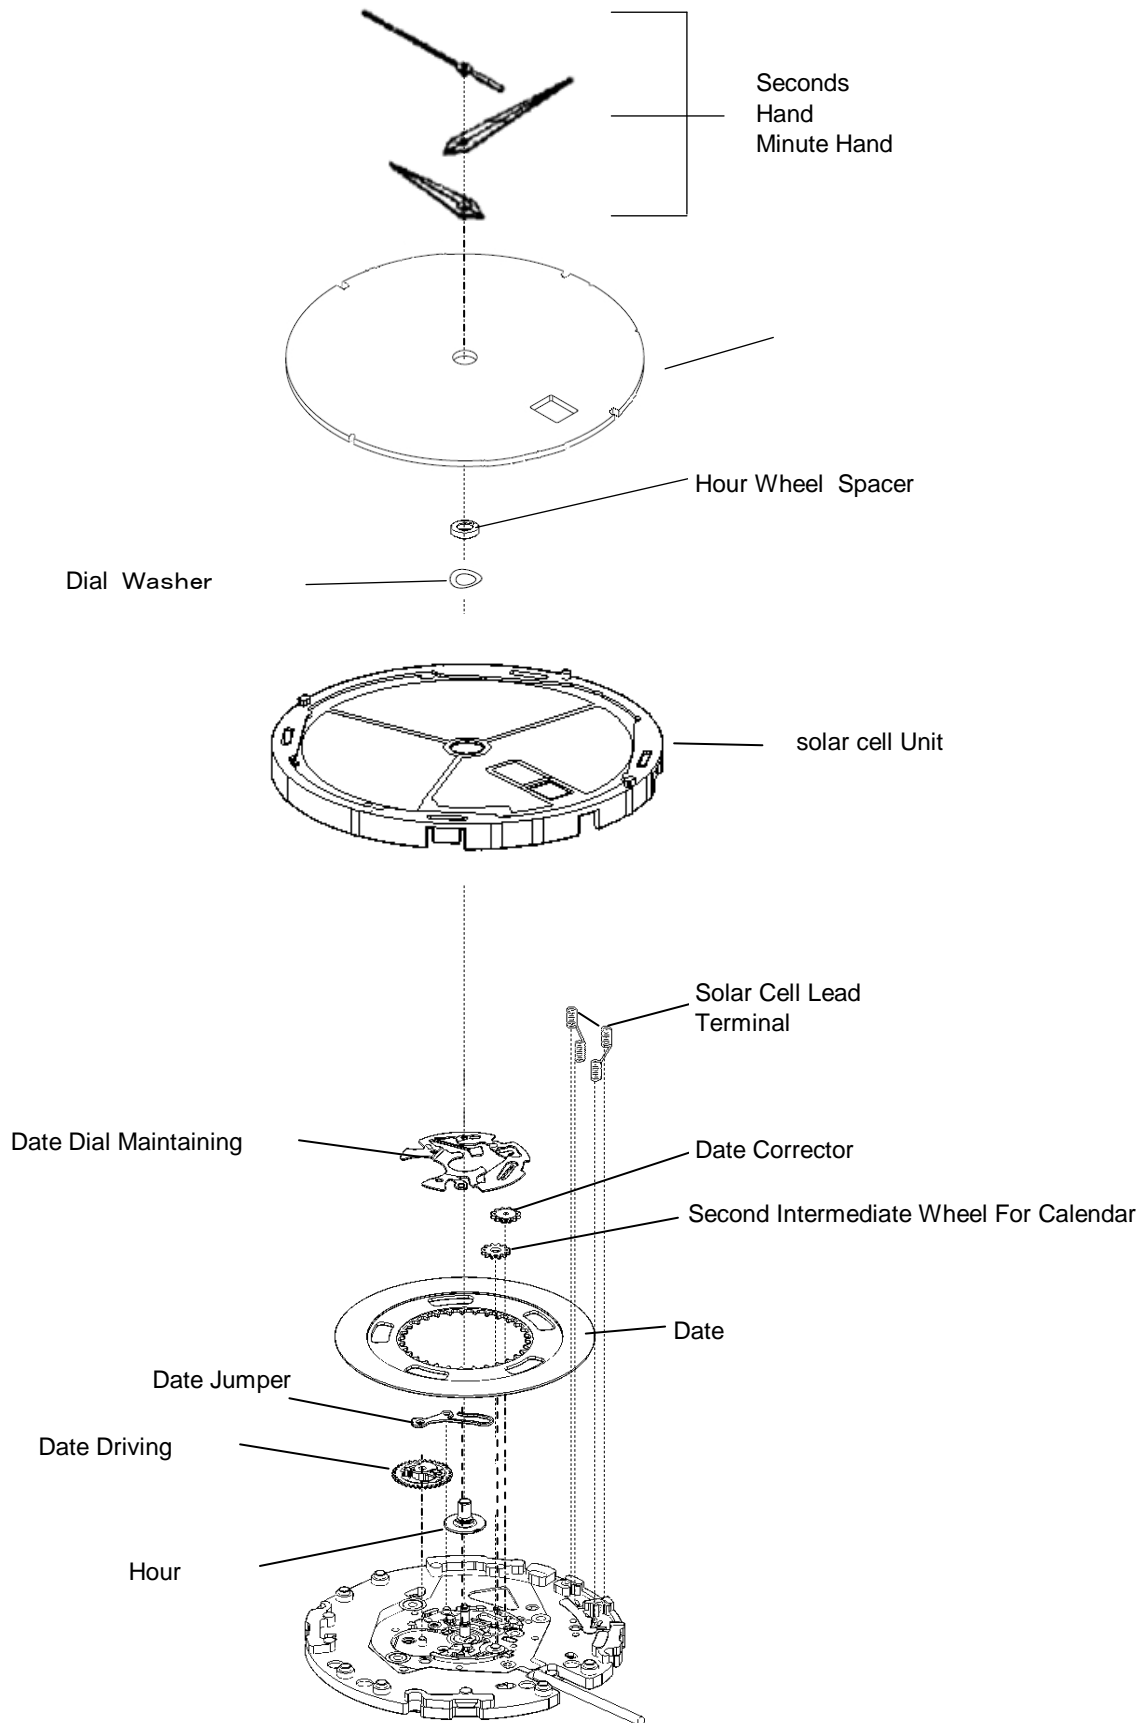

ムーブメント展開図

Cal.VS42A

制定	Rev	Page
新規 2012年8月31日	0	全頁

VS42 Disassemble Chart (1)

VS42 Disassemble Chart (2)