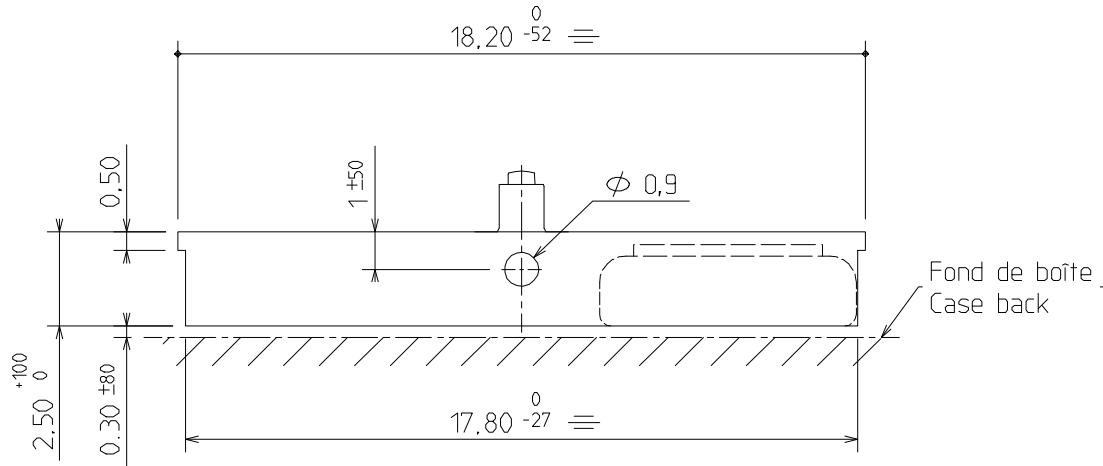

CAGE / FRAME

1:REPOS - REST
2:AIGUILLES - HAND STOP

VUE COTE CADRAN
DIAL SIDE VIEW

DIMENSIONS IN mm. - TOLERANCES IN μ m.

ISA SWISS

ISA Swiss S.A.
Champ-Nauger 2
CH -2416 Les Brenets
Switzerland
Tél +41 (0)32 930 80 85
Fax +41 (0)32 930 80 86

ISA FRANCE

ISA France S.A.S
8, rue des Clos Rondot
F-25130 Villers-le-Lac
France
Tél +33 (0)3 81 68 70 00
Fax +33 (0)3 81 68 01 57

ISA PACIFIC

ISA Pacific Co., Ltd.
Room 1605, Eastern Center
1065 King's Road, Quarry Bay,
Hong-Kong
Tél +852 21 68 33 88
Fax +852 25 18 30 33