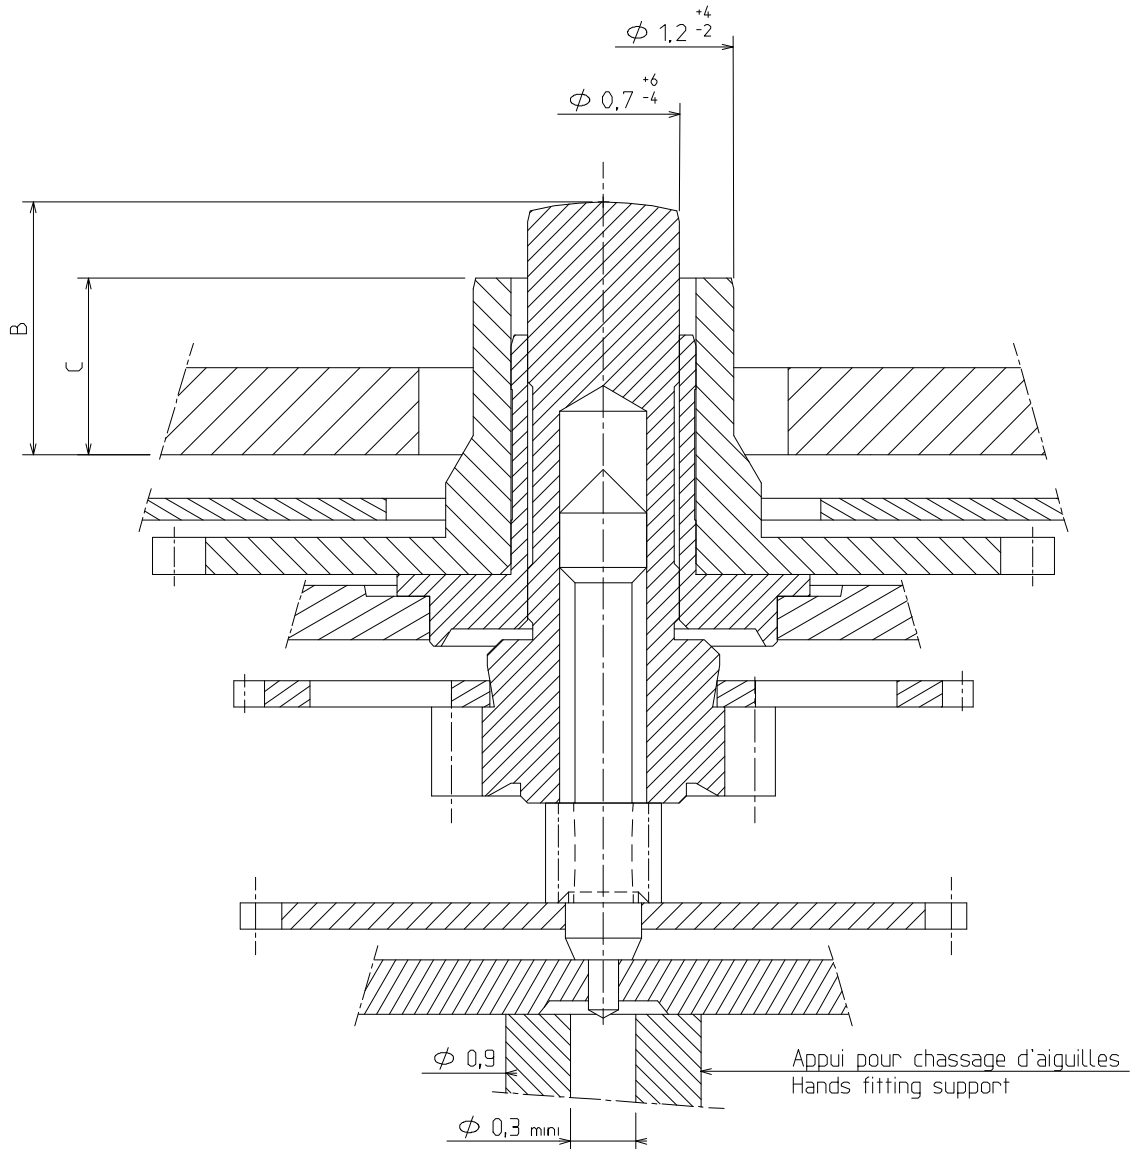

AIGUILLAGE / HAND-FITTING

AUTRES AIGUILLAGES SUR DEMANDE
OTHER HAND-FITTING ON REQUEST

HAUTEUR AIGUILLAGE / HAND FITTING HEIGHT		HAUTEUR CANON AIGUILLE / HAND PIPE HEIGHT	
B	MINUTE	1,16	0,25
C	HEURE	0,81	0,60

	MASSE MASS	BALOURD UNBALANCE	FORCE DE CHASSAGE PRESS-IN FORCE
AIGUILLE DES MINUTES MINUTE HAND	≤ 10 mg	$\leq 0,3$ μNm	< 25N.

DIMENSIONS IN mm. - TOLERANCES IN μ m.