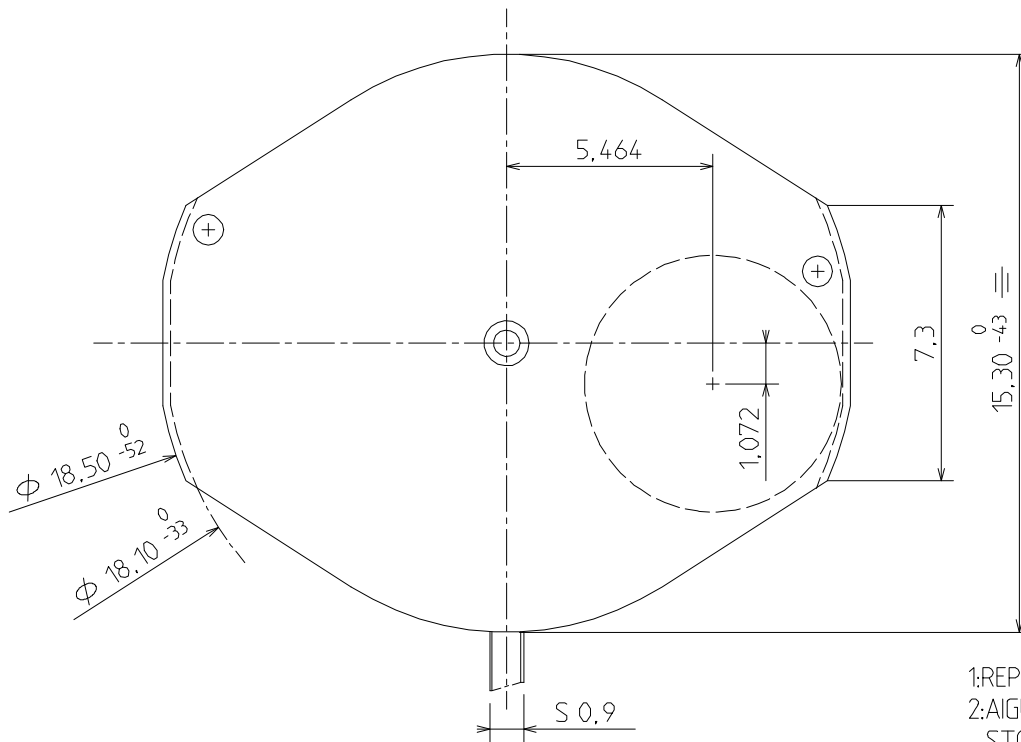

326/1301

Base

6  $\frac{3}{4}$  x 8'''  
15.30 x 17.80 mm  
H. 2.50

**ISASLENDER**

**Caractéristiques :**

Mouvement cœur métallique réparable, 2 aiguilles.  
 Mouvement électronique à quartz. Moteur rotatif pas à pas, 6 pas par minute.  
 Dispositif stop et interrupteur.  
 Tige 2 positions.

Qté Qty Menge	Désignation Designation Bezeichnung	Type Model Typ	Tension Voltage Spannung	Code Code Code	Capacité Capacity Kapazität	Autonomie théorique Theoretical Autonomy Theoretische Gangreserve
1	Pile Battery Batterie 6,80 x 2,15	SR 621 SW	1,55 V	364	20 mAh	74 mois months Monate

## CAGE / FRAME

1:REPOS - REST  
2:AIGUILLES - HAND STOP

VUE COTE CADRAN  
DIAL SIDE VIEW

DIMENSIONS IN mm. - TOLERANCES IN  $\mu$ m.

## CADRAN / DIAL

COUPE - CUT AA

VUE COTE CADRAN  
DIAL SIDE VIEW

DIMENSIONS IN mm. - TOLERANCES IN µm.