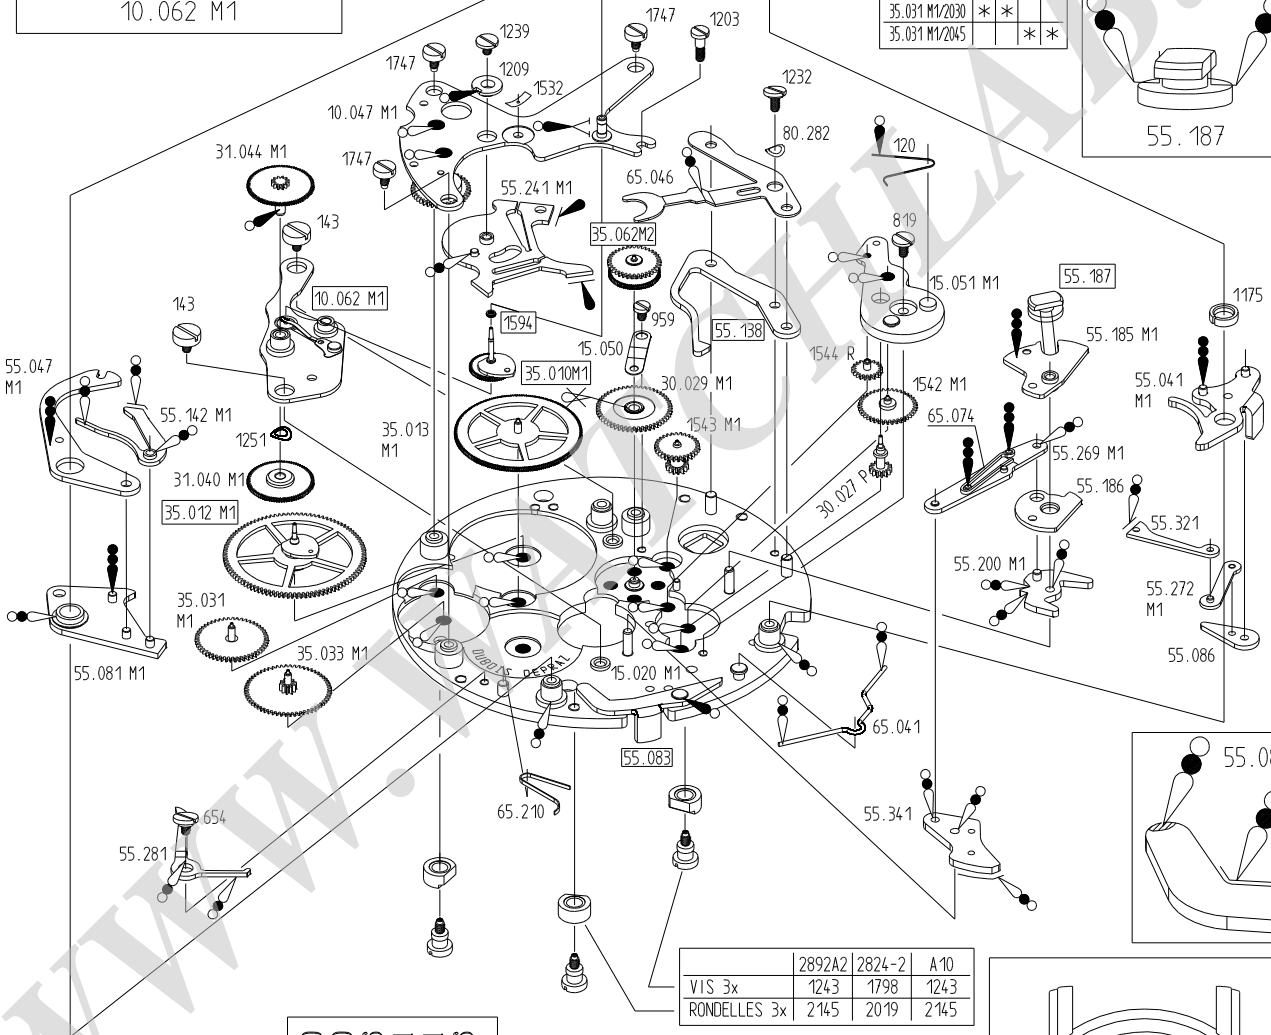

CHRONOGRAPHE CALIBRE 2030 - 2045

	2030	2040	2045	2050
35.012 M1/2030	*	*		
35.012 M1/2045			*	*
35.013 M1/2030	*	*		
35.013 M1/2045			*	*
35.031 M1/2030	*	*		
35.031 M1/2045			*	*

	2892A2	2824-2	A10
VIS 3x	1243	1798	1243
RONDELLES 3x	2145	2019	2145

100	prép.	250
2040-50/2892A2:	prép.	146
2040-50/2824-2:	prép.	101
2040-50/A10:	prép.	251
2030-45/2892A2:	prép.	146
2030-45/2824-2:	prép.	101
2030-45/A10:	prép.	146

- HUILAGE**
- : MOLYKOTE DX
 - : MOLYKOTE DX (APPUIS SOUS COUVRE)
 - : MOEBIUS 9020
 - ▲ : MICROGLISS D/5
 - : MOEBIUS 9104 HP 1300
 - ✕ : AUCUN LUBRIFIANT
 - : HP 500

- 343
- BSA 108
- OU
- 1210 OM
- OU
- 1210 SPECIAL