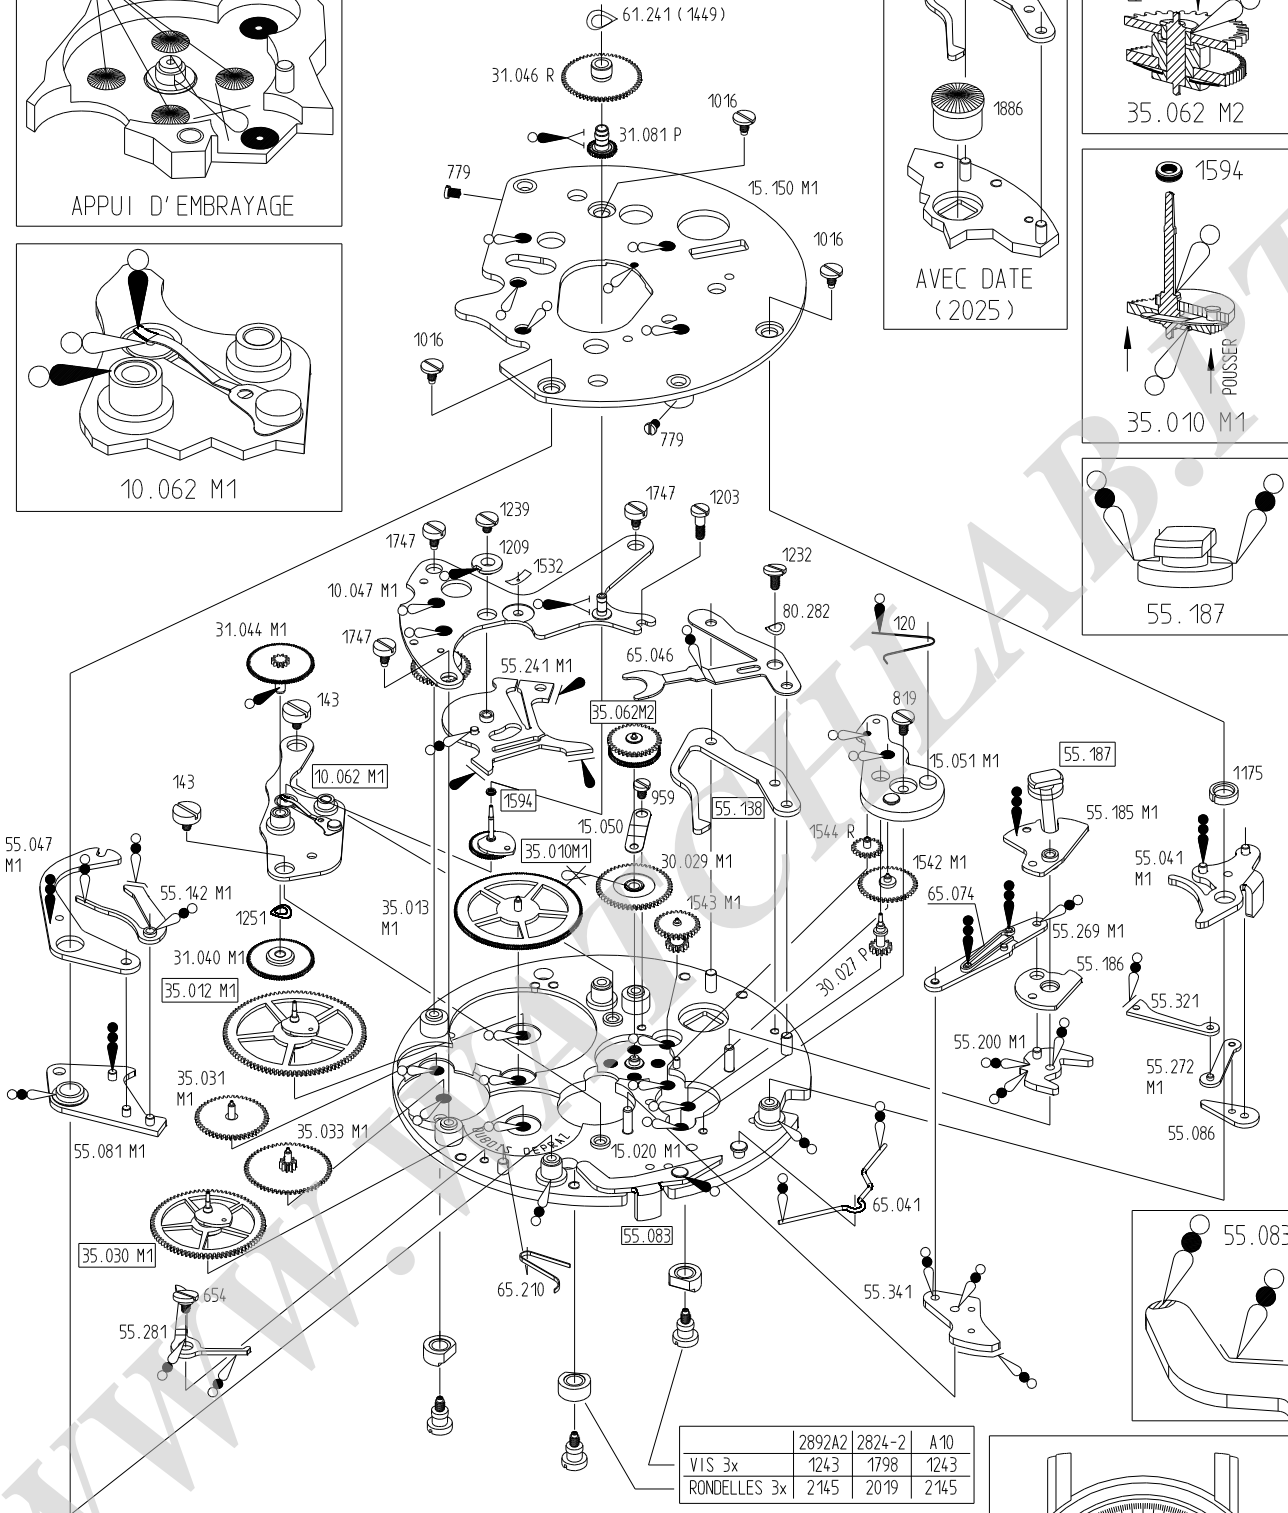

CHRONOGRAPHE CALIBRE 2020 - 2025

	2892A2	2824-2	A10
VIS 3x	1243	1798	1243
RONDELLES 3x	2145	2019	2145

2025/2892A2:	100
2025/2824-2:	prép. 250
2025/A10:	prép. 146
2020/2892A2:	prép. 101
2020/2824-2:	prép. 251
2020/A10:	prép. 146

- HUILAGE**
- : MOLYKOTE DX
 - : MOLYKOTE DX (APPUIS SOUS COUVRE)
 - : MOEBIUS 9020
 - ▲ : MICROGLISS D/5
 - : MOEBIUS 9104 HP 1300
 - ✕ : AUCUN LUBRIFIANT
 - : HP 500

- 343
- BSA 108
- OU
- 1210 OM
- OU
- 1210 SPECIAL