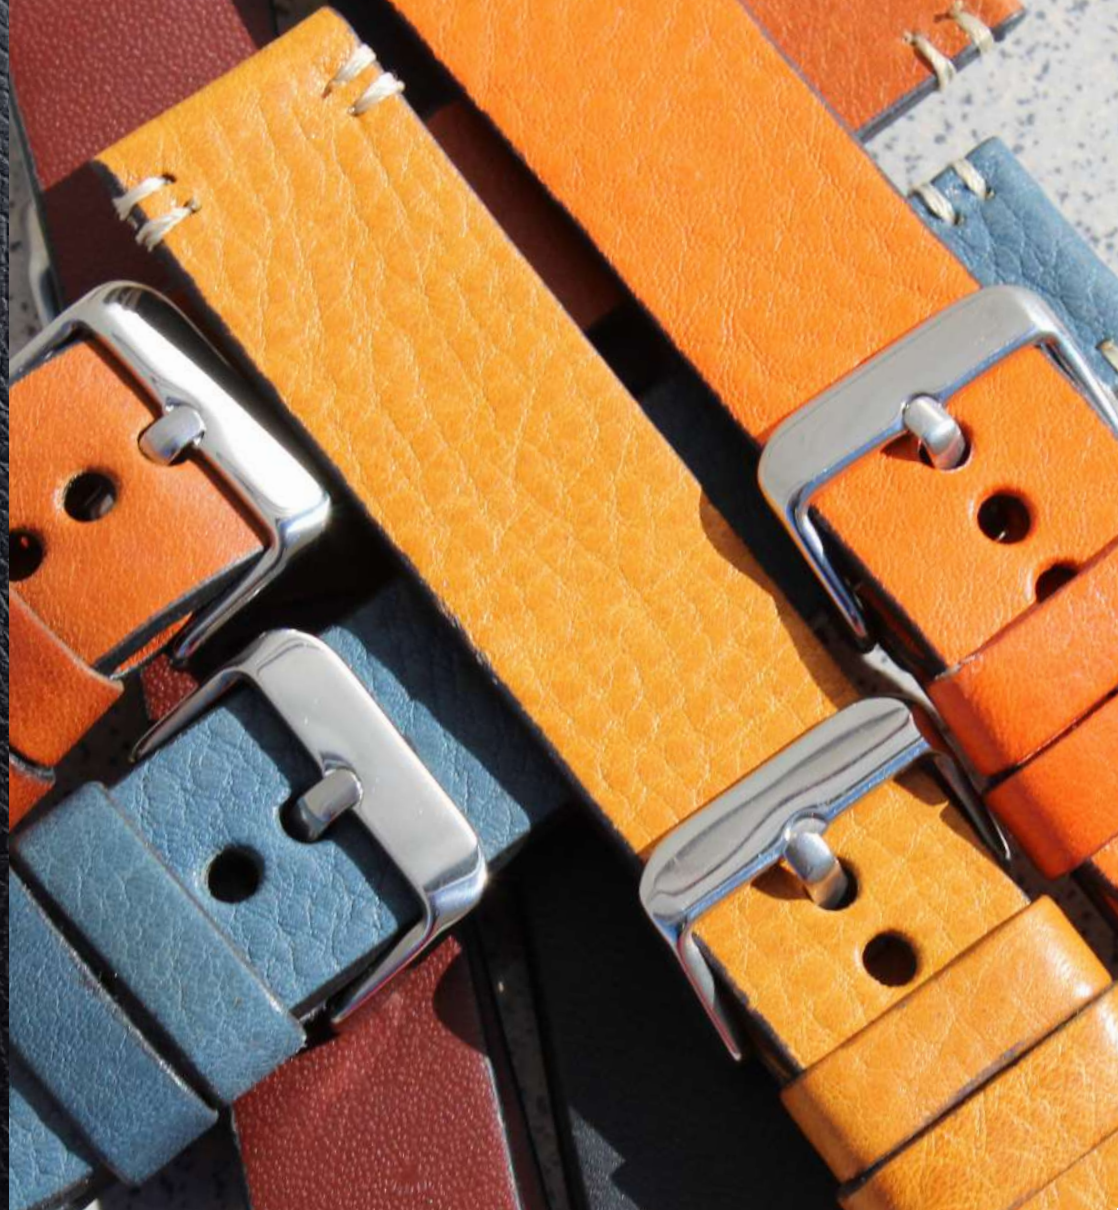

# Burgos

Correa de piel  
Plana  
Lisa  
Hebilla de acero plateada  
120/80 mm.

Burgos

8 | 10 | 12 | 14 | 16 | 18 | 20 | 22 | 24 | 26 | 28 | 30 | 32 | 34 | 36

## Colores

 Azul	 Marrón oscuro	 Negra
 Marrón claro	 Naranja	 Ocre

Color / Medida	22
Azul	139141A
Marrón claro	139141MC
Marrón oscuro	139141MO
Naranja	139141NA
Negra	139141N
Ocre	139141O